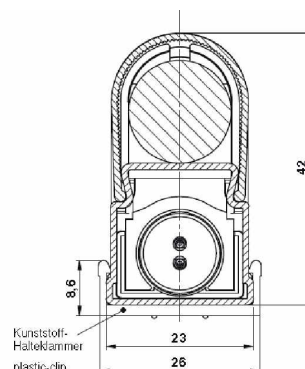

SlimLite5

Art.-Nr. Art. No.	Wattage wattage	Länge A length A	Lampe lamp	Lichtfarbe light colour	Art.-Nr. Art. No.	Lichtfarbe light colour	Gewicht weight
529 486 01	6 W	235 mm	T5	cw 840	529 528 01	ww 830	121 g
529 042 01	8 W	311 mm	T5	cw 840	529 189 01	ww 830	150 g
529 043 01	13 W	540 mm	T5	cw 840	529 190 01	ww 830	223 g
529 283 01	14 W	572 mm	T5	cw 840	529 488 01	ww 830	241 g
529 044 01	21 W	872 mm	T5	cw 840	529 191 01	ww 830	335 g
529 045 01	28 W	1172 mm	T5	cw 840	529 460 01	ww 830	471 g
529 461 01	35 W	1472 mm	T5	cw 840	529 462 01	ww 830	581 g

Direktverbinder für TL 2001-7, LD 2010 230V/2,5A

- zur bündigen Lichtbandmontage
- für Leuchte TL 2001-7
- für Leuchte LD 2010 LED
- 90 mm

Art.-Nr. 531 111 14 weiß

Verlängerungsleitung 230V/2,5A

- eine Seite Mini-Stecker
 - eine Seite Mini-Buchse
- Art.-Nr. 531 111 07** 500 mm weiß
Art.-Nr. 531 111 06 1000 mm weiß
Art.-Nr. 531 111 02 1500 mm weiß
Art.-Nr. 531 111 01 2000 mm weiß

Zuleitung 230V/2,5A

- zum Anschluss des Verbrauchers
- eine Seite Euroflachstecker
- eine Seite Mini-Buchse
- 3000 mm

Art.-Nr. 531 115 01 weiß

www.bucolux.ch

bucolux
beleuchtungen

bucolux ag
moosstrasse 72
8625 gossau