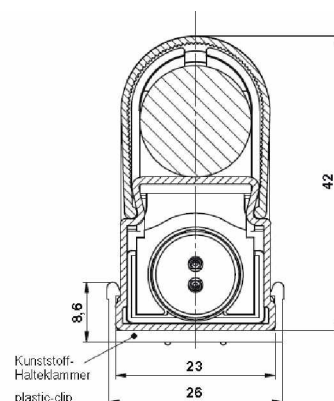

SlimLite5

Art.-Nr. Art. No.	Wattage wattage	Länge A length A	Lampe lamp	Lichtfarbe light colour	Art.-Nr. Art. No.	Lichtfarbe light colour	Gewicht weight
529 486 01	6 W	235 mm	T5	cw 840	529 528 01	ww 830	121 g
529 042 01	8 W	311 mm	T5	cw 840	529 189 01	ww 830	150 g
529 043 01	13 W	540 mm	T5	cw 840	529 190 01	ww 830	223 g
529 283 01	14 W	572 mm	T5	cw 840	529 488 01	ww 830	241 g
529 044 01	21 W	872 mm	T5	cw 840	529 191 01	ww 830	335 g
529 045 01	28 W	1172 mm	T5	cw 840	529 460 01	ww 830	471 g
529 461 01	35 W	1472 mm	T5	cw 840	529 462 01	ww 830	581 g

Direktverbinder für TL 2001-7, LD 2010 230V/2,5A

- zur bündigen Lichtbandmontage
- für Leuchte TL 2001-7
- für Leuchte LD 2010 LED
- 90 mm

Art.-Nr. 531 111 14 weiß

Verlängerungsleitung 230V/2,5A

- eine Seite Mini-Stecker
- eine Seite Mini-Buchse

Art.-Nr. 531 111 07 500 mm weiß

Art.-Nr. 531 111 06 1000 mm weiß

Art.-Nr. 531 111 02 1500 mm weiß

Art.-Nr. 531 111 01 2000 mm weiß

Zuleitung 230V/2,5A

- zum Anschluss des Verbrauchers
- eine Seite Euroflachstecker
- eine Seite Mini-Buchse
- 3000 mm